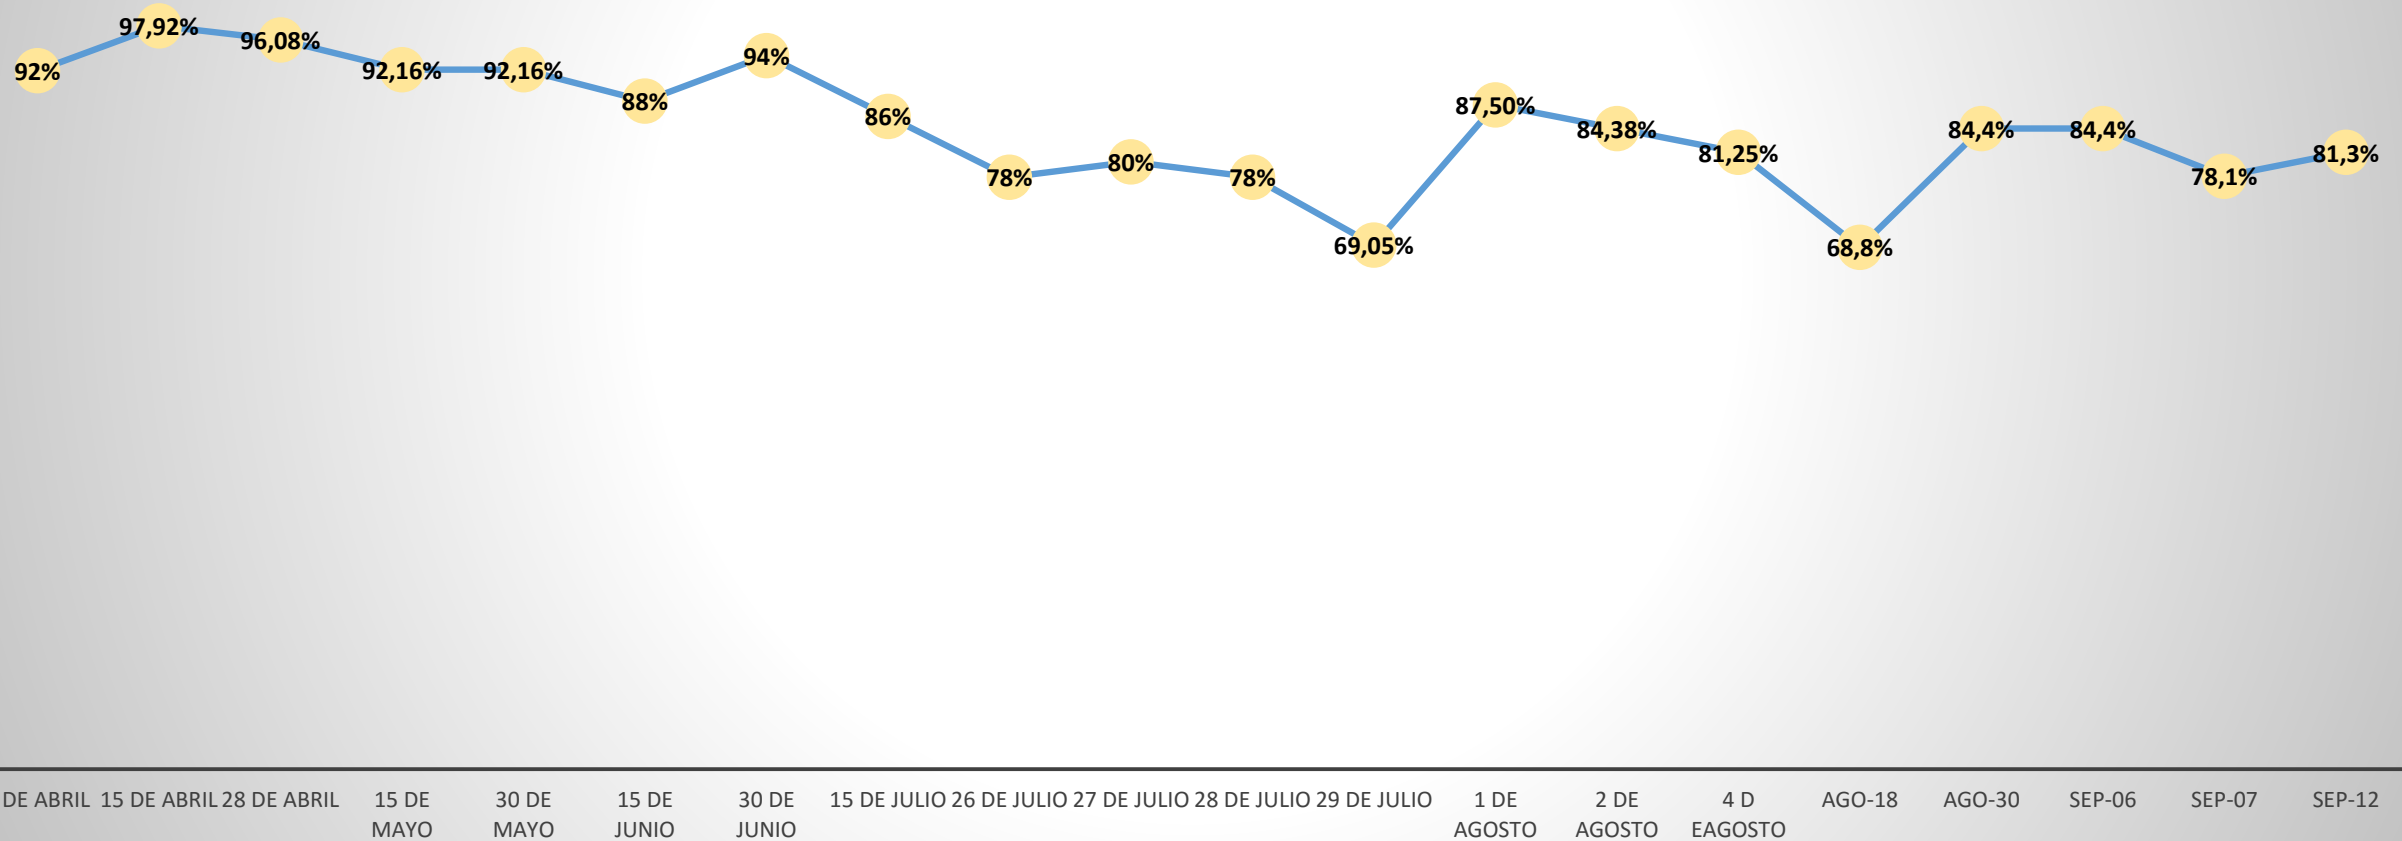

Alcaldía de
Itagüí

Guillermo León Restrepo Ochoa
Secretario de Educación

Septiembre 14 de 2021

Y así vamos

Alcaldía de
Itagüí

Secretaría
de Educación

CIUDAD DE OPORTUNIDADES

CASOS ACTIVOS COVID-19 Año 2021

comportamiento uci % Año 2021

Positividad Año 2021

15 DE ABRIL 28 DE ABRIL 30 DE ABRIL 15 DE MAYO 30 DE MAYO 15 DE JUNIO 30 DE JUNIO 15 DE JULIO 26 DE JULIO 27 DE JULIO 28 DE JULIO 31 DE JULIO 1 DE AGOSTO 4 DE AGOSTO 17 DE AGOSTO 18 DE AGOSTO 30 DE AGOSTO 7 DE SEPTIEMBRE 11 DE SEPTIEMBRE