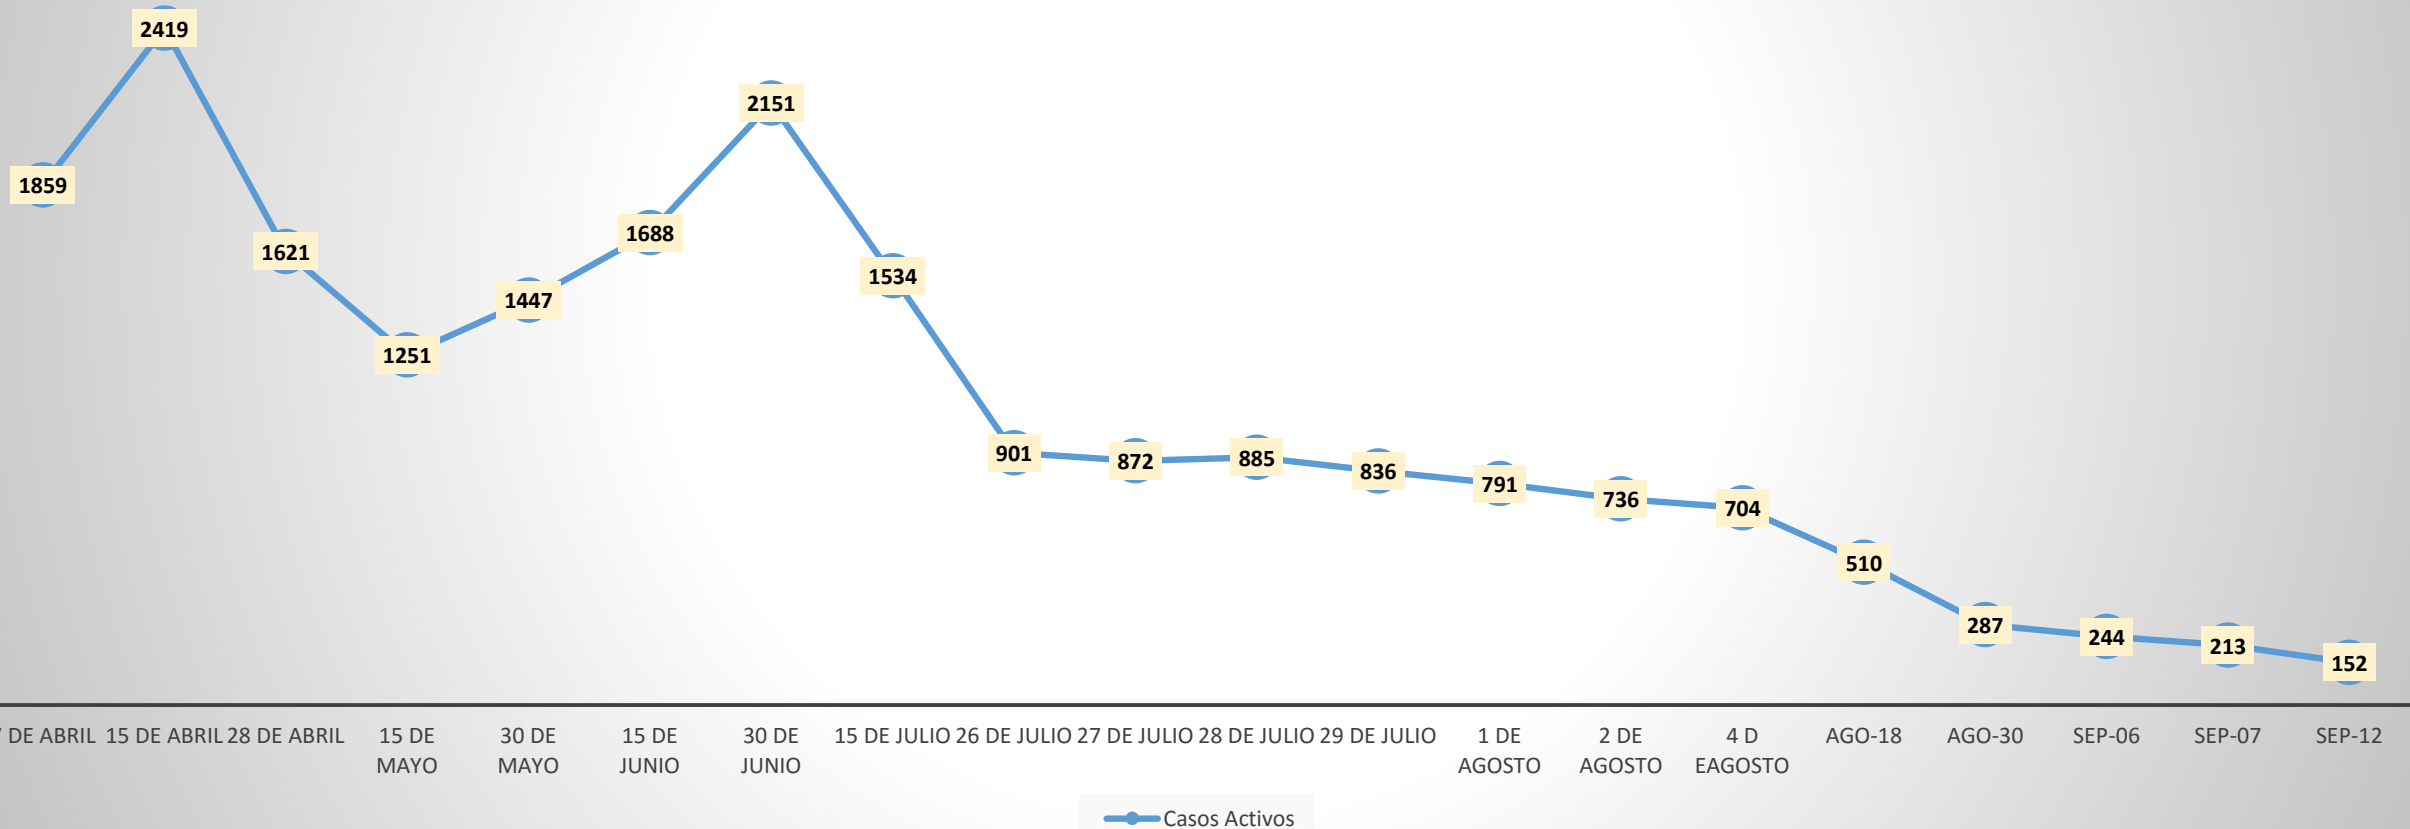

Alcaldía de
Itagüí

Guillermo León Restrepo Ochoa
Secretario de Educación

Septiembre 14 de 2021

Y así vamos

Alcaldía de
Itagüí

Secretaría
de Educación

CIUDAD DE OPORTUNIDADES

CASOS ACTIVOS COVID-19 Año 2021

comportamiento uci % Año 2021

Positividad Año 2021

15 DE ABRIL 28 DE ABRIL 30 DE ABRIL 15 DE MAYO 30 DE MAYO 15 DE JUNIO 30 DE JUNIO 15 DE JULIO 26 DE JULIO 27 DE JULIO 28 DE JULIO 31 DE JULIO 1 DE AGOSTO 4 DE AGOSTO 17 DE AGOSTO 18 DE AGOSTO 30 DE AGOSTO 7 DE SEPTIEMBRE 11 DE SEPTIEMBRE