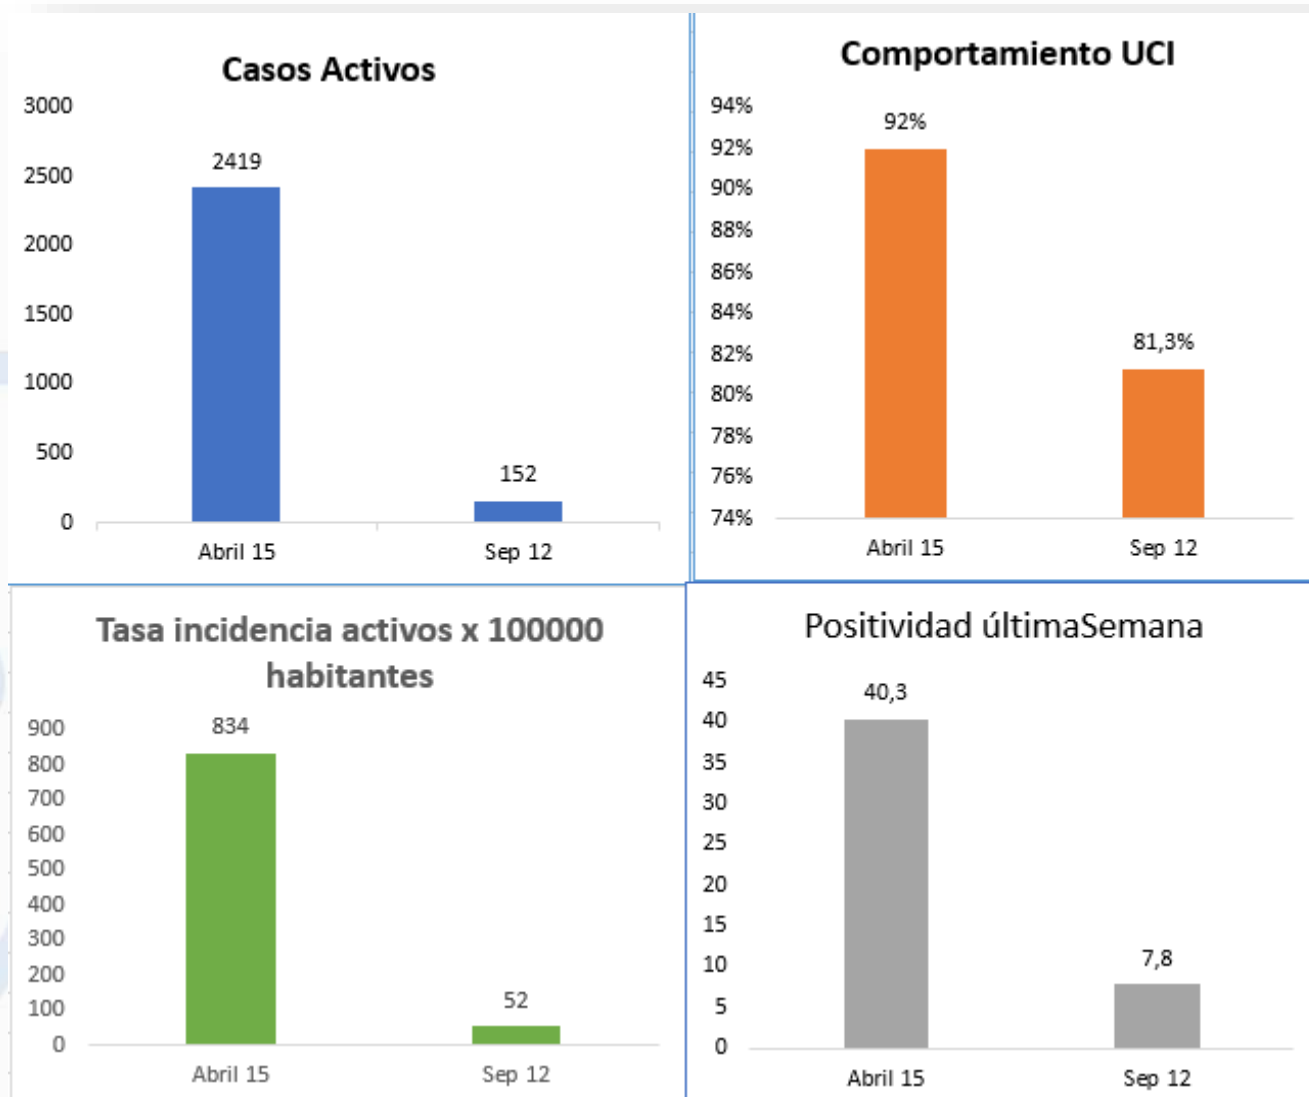

Alcaldía de
Itagüí

Guillermo León Restrepo Ochoa
Secretario de Educación

Septiembre 14 de 2021

Y así vamos

Alcaldía de
Itagüí

Secretaría
de Educación

CIUDAD DE OPORTUNIDADES

CASOS ACTIVOS COVID-19 Año 2021

comportamiento uci % Año 2021

Positividad Año 2021

15 DE ABRIL 28 DE ABRIL 30 DE ABRIL 15 DE MAYO 30 DE MAYO 15 DE JUNIO 30 DE JUNIO 15 DE JULIO 26 DE JULIO 27 DE JULIO 28 DE JULIO 31 DE JULIO 1 DE AGOSTO 4 DE AGOSTO 17 DE AGOSTO 18 DE AGOSTO 30 DE AGOSTO 7 DE SEPTIEMBRE 11 DE SEPTIEMBRE

Tasa incidencia activos x 100000 habitantes Año 2021

—●— Tasa incidencia activos x 100000 habitantes

GRACIAS

SC-CER314190

Alcaldía de
Itagüí