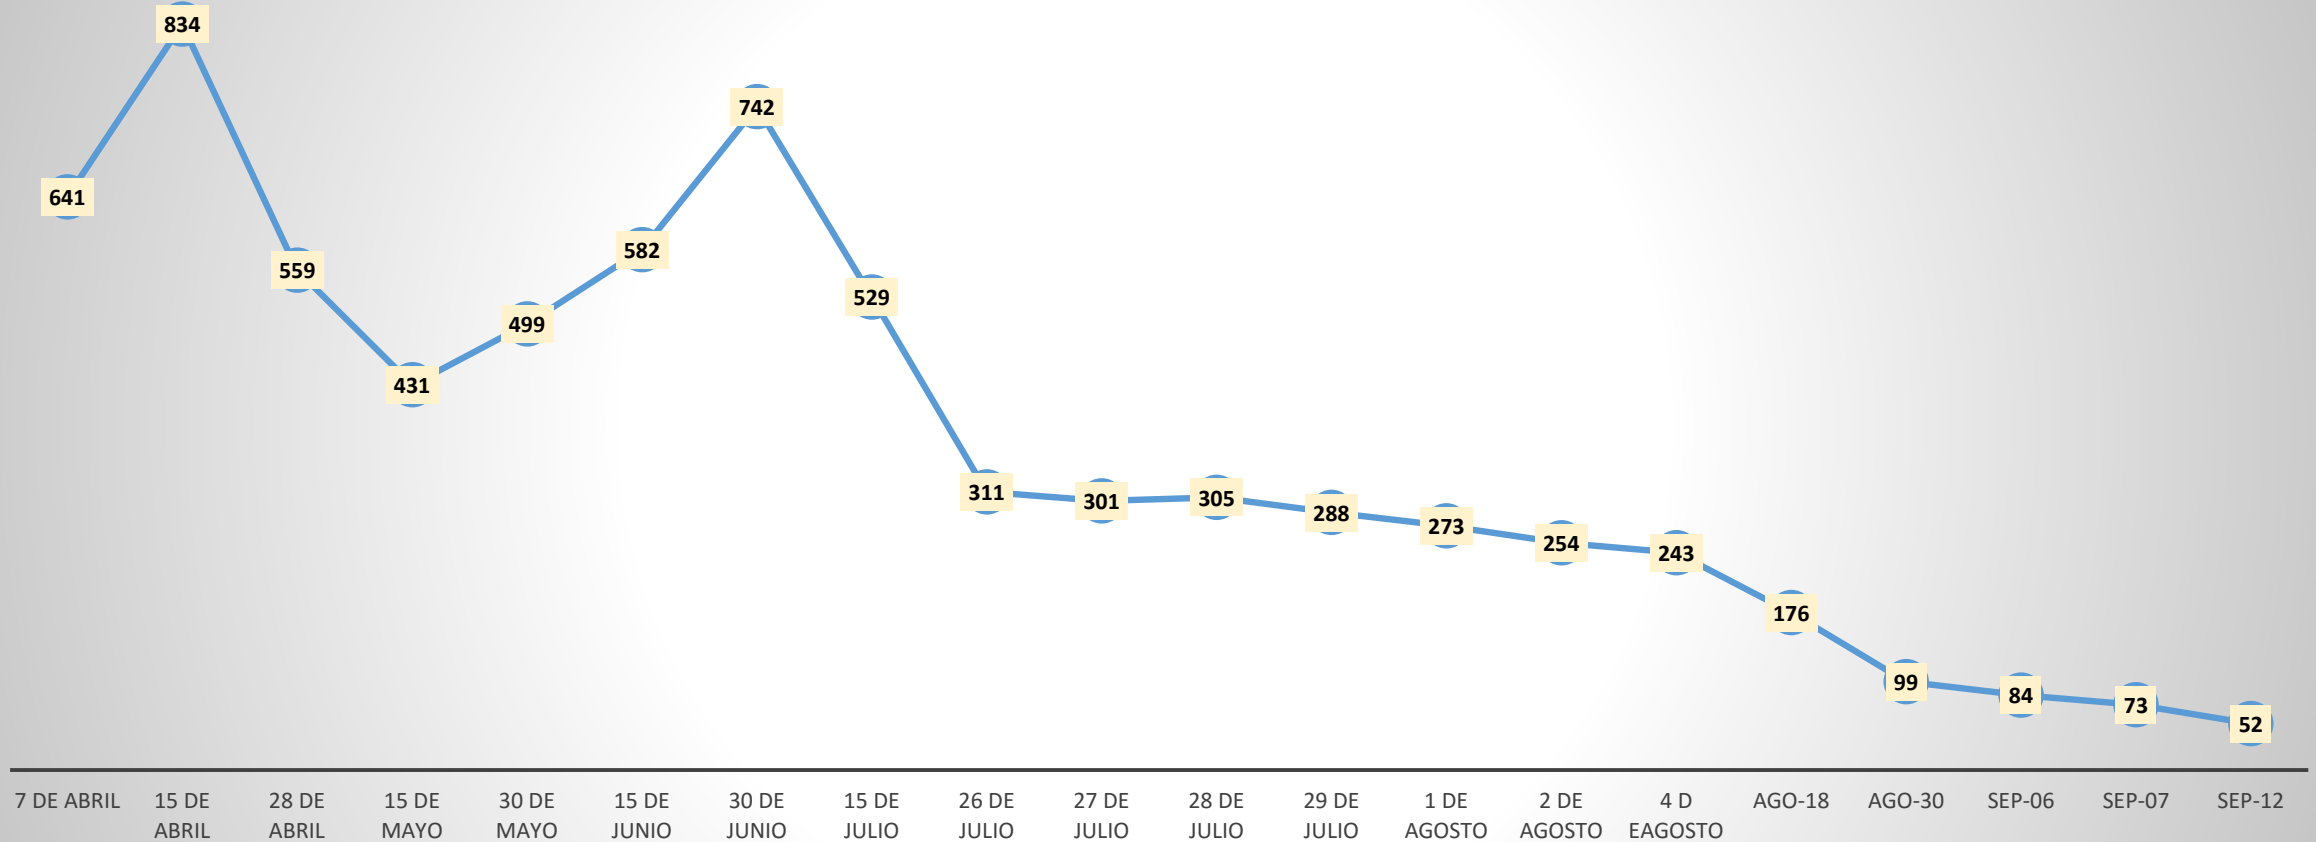

Tasa incidencia activos x 100000 habitantes Año 2021

—●— Tasa incidencia activos x 100000 habitantes