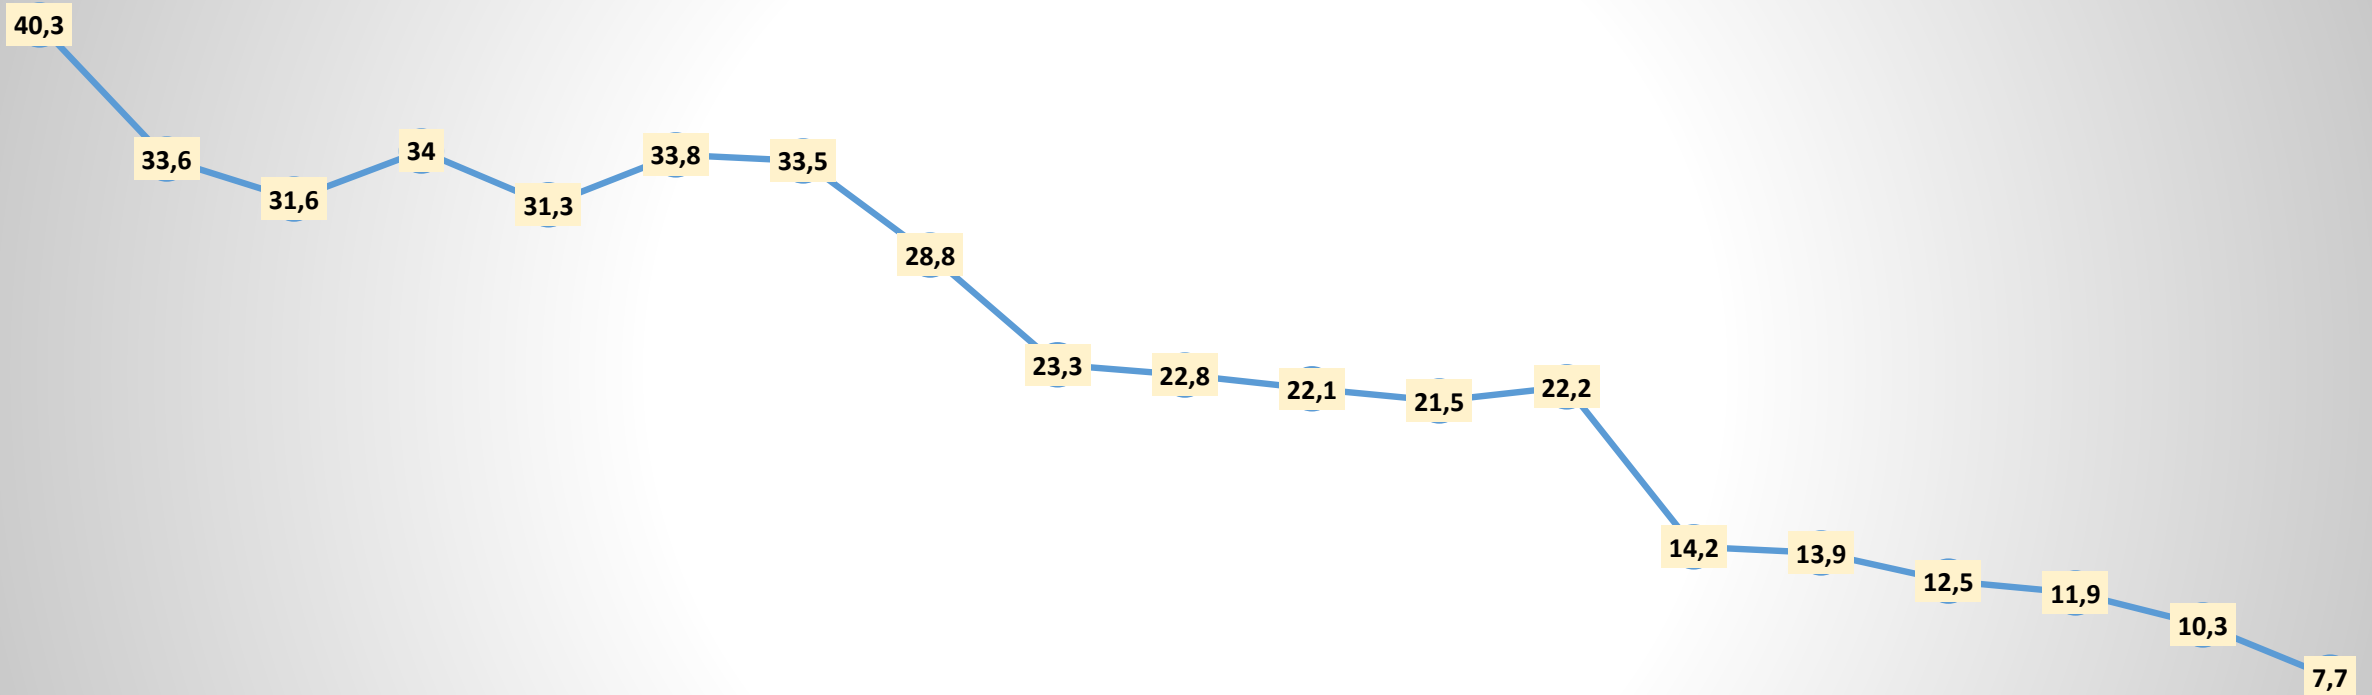

Alcaldía de
Itagüí

Guillermo León Restrepo Ochoa
Secretario de Educación

Septiembre 14 de 2021

Y así vamos

Alcaldía de
Itagüí

Secretaría
de Educación

CIUDAD DE OPORTUNIDADES

CASOS ACTIVOS COVID-19 Año 2021

comportamiento uci % Año 2021

Positividad Año 2021

15 DE ABRIL 28 DE ABRIL 30 DE ABRIL 15 DE MAYO 30 DE MAYO 15 DE JUNIO 30 DE JUNIO 15 DE JULIO 26 DE JULIO 27 DE JULIO 28 DE JULIO 31 DE JULIO 1 DE AGOSTO 4 DE AGOSTO 17 DE AGOSTO 18 DE AGOSTO 30 DE AGOSTO 7 DE SEPTIEMBRE 11 DE SEPTIEMBRE