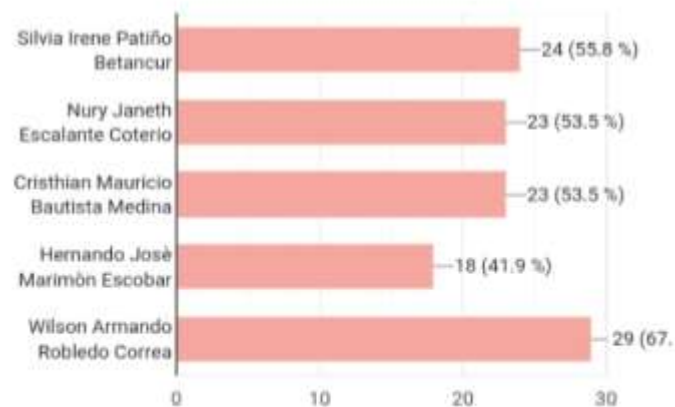

EVIDENCIAS CCL

Por parte de los trabajadores: las siguientes personas se postularon de forma voluntaria para la convocatoria. Para elegir a los integrantes principales y a los suplentes, te solicitamos amablemente votar por 4 personas de la siguiente lista:

43 respuestas

Información extraída de google/forms