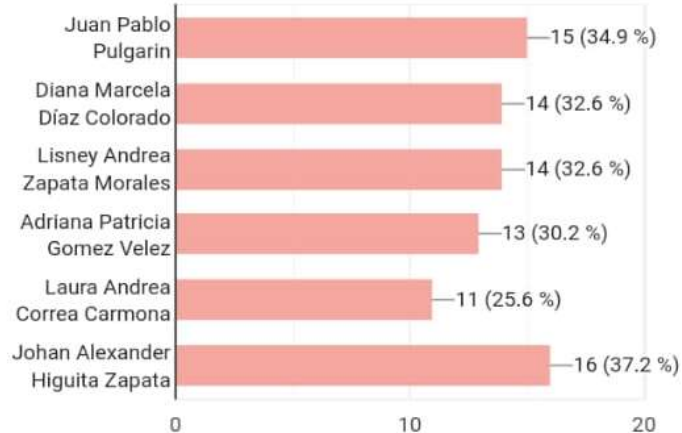

EVIDENCIAS COPASST

Por parte de los trabajadores: las siguientes personas se postularon de forma voluntaria para la convocatoria. Elige por favor de la siguiente lista 2 personas para representar a los trabajadores ante el COPASST:

43 respuestas