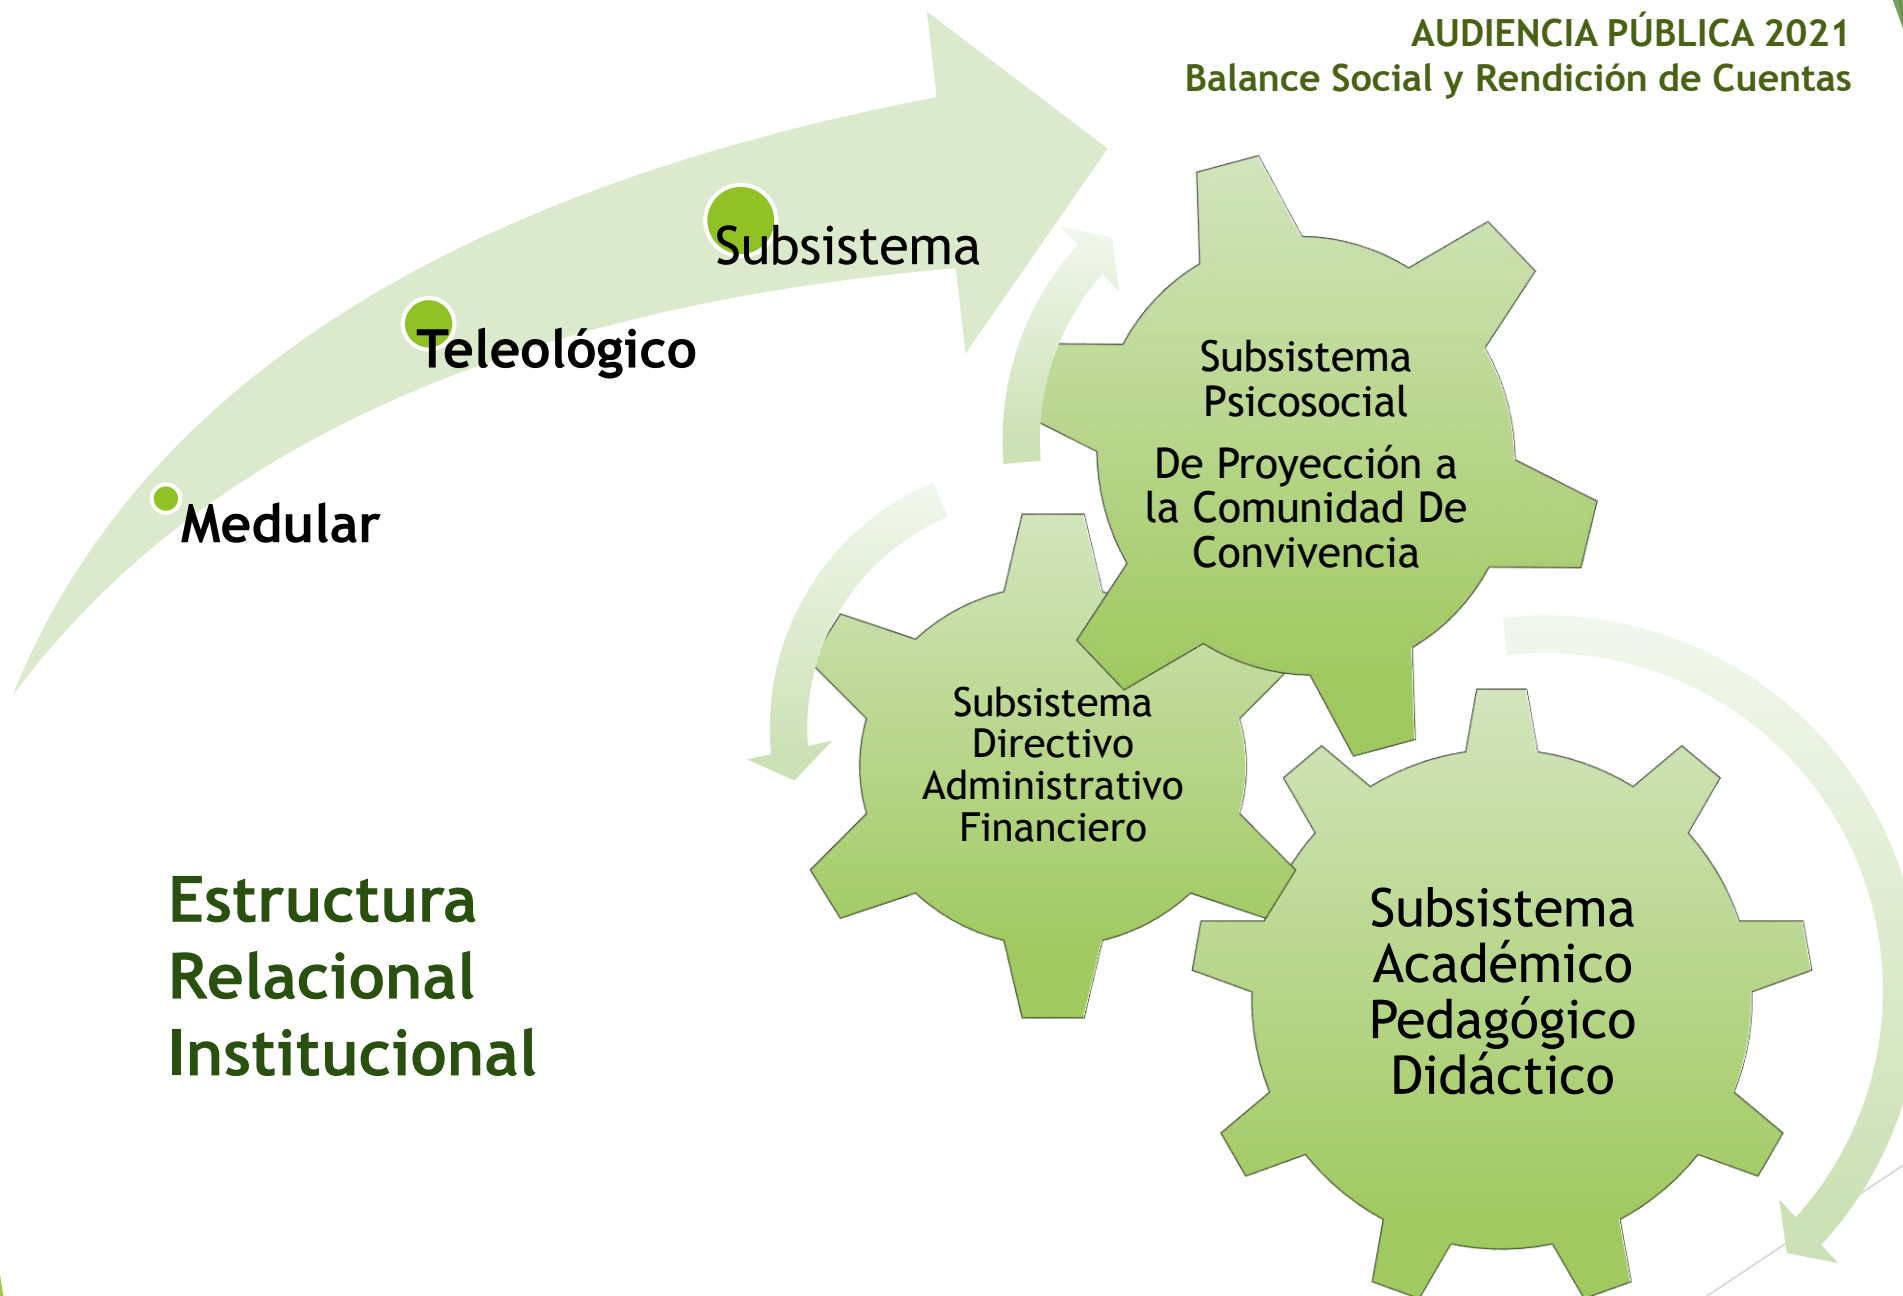

AUDIENCIA PÚBLICA 2021

Balance Social y Rendición de Cuentas

INSTITUCIÓN EDUCATIVA JOSÉ MARÍA BRAVO MÁRQUEZ
Blanca Dora Galeano Upegui - Rectora -

!Somos la Familia Bravo Márquez

Bienvenidos a esta experiencia de construcción de vida Institucional durante el año 2021 y Gracias por confiar en nosotros el acompañamiento en la formación de sus niños, niñas, jóvenes y adultos.

A continuación, presentamos el informe de la gestión realizada durante el año 2020, la cual, permitió el desarrollo de procesos en los escenarios Académico, Directivo y de Comunidad, siempre intencionados desde el Espíritu que permea el horizonte institucional. Cada proceso dota de significado y sentido las dinámicas cotidianas y permite el establecimiento de relaciones entre los diferentes estamentos de la Comunidad Educativa, que día a día se consolida como la gran familia Bravo Márquez ...

INSTITUCIÓN EDUCATIVA JOSÉ MARÍA BRAVO MÁRQUEZ

Blanca Dora Galeano Upegui - Rectora -

**Estructura
Relacional
Institucional**

▶ INSTITUCIÓN EDUCATIVA JOSÉ MARÍA BRAVO MÁRQUEZ

▶ Blanca Dora Galeano Upegui - Rectora -