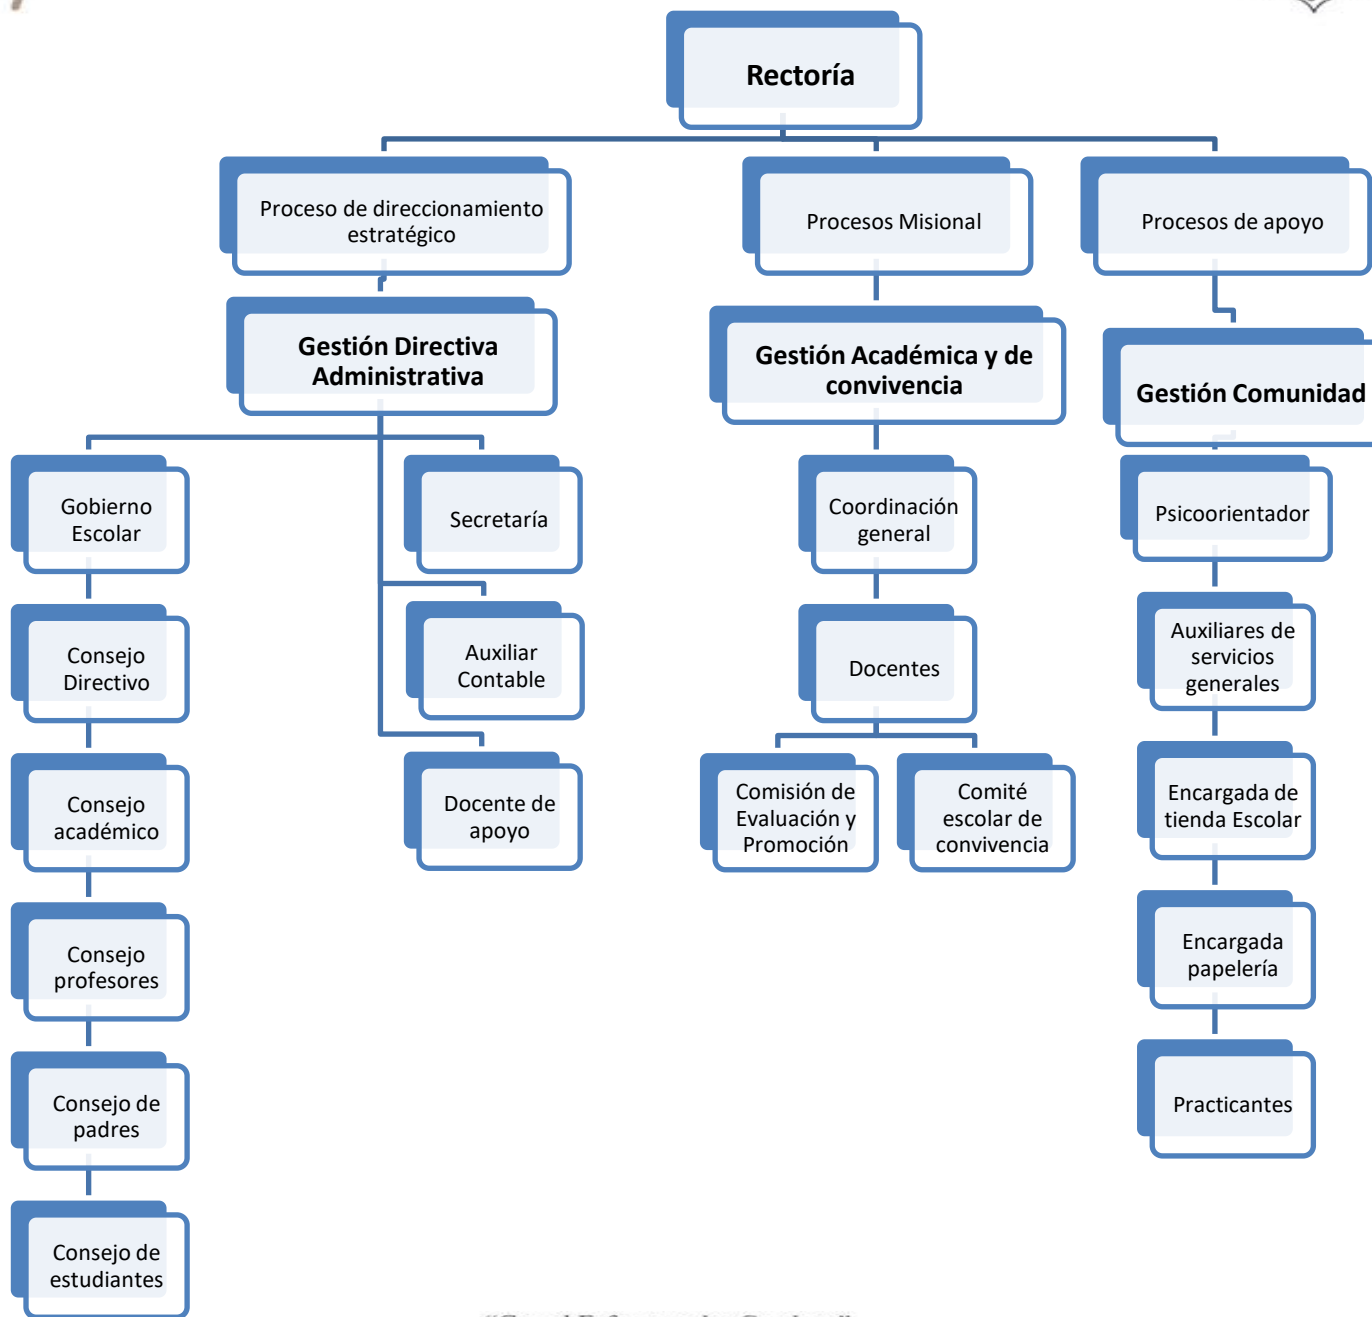

INSTITUCIÓN EDUCATIVA SAN JOSÉ DE LAS CUCHILLAS
Resolución 16549 Diciembre 2 de 2002
Nit: 811.018.709 - 4
ORGANIGRAMA INSTITUCIONAL

“Con el Esfuerzo a las Cumbres”

INSTITUCIÓN EDUCATIVA SAN JOSÉ DE LAS CUCHILLAS
Resolución 16549 Diciembre 2 de 2002
Nit: 811.018.709 - 4
ORGANIGRAMA INSTITUCIONAL

“Con el Esfuerzo a las Cumbres”