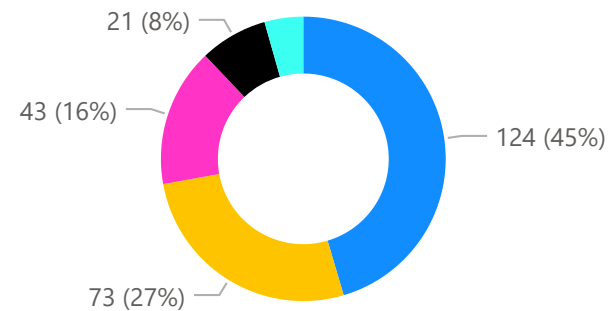

Alcaldía de
Itagüí

Secretaría
de Educación

RESULTADOS ENCUESTA SOBRE RETORNO ESCOLAR EN EL MARCO DE LA EMERGENCIA POR COVID-19- FAMILIAS

TOTAL ESTUDIANTES CON POSIBLE ALTERNANCIA

I.E. LUIS CARLOS GALAN
- SEDE PRINCIPAL

ESTUDIANTES CON POSIBLE ALTERNANCIA POR NIVEL

● SECUNDARIA ● PRIMARIA ● MEDIA ● ADULTOS ● TRANSICIÓN

273

ESTUDIANTES PUEDEN
REGRESAR EN ALTERNANCIA

TOTAL DOCENTES CON POSIBLE ALTERNANCIA

Docente

Directivo Docente