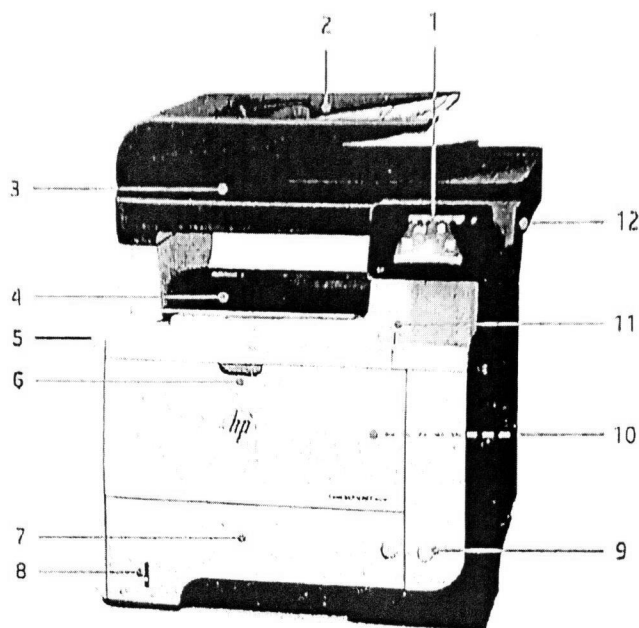

# Descripción del producto

- 1 Panel de control con pantalla táctil en color intuitiva de 8,89 cm y aplicaciones profesionales<sup>2</sup>
- 2 Alimentador automático de documentos (ADF) de 50 hojas con escaneado automático a doble cara
- 3 Escáner con placa de cristal para tamaños hasta A4
- 4 Bandeja de salida de 250 hojas con extensión para papel largo
- 5 Bandeja de salida trasera de 100 hojas
- 6 Bandeja multipropósito 1 de 100 hojas para soportes personalizados de gramaje extra de hasta 199 g/m<sup>2</sup>
- 7 Bandeja de entrada 2 de 500 hojas
- 8 Indicador de carga de las bandejas
- 9 Botón de encendido/apagado
- 10 Impresión automática a doble cara integrada
- 11 Botón de apertura de la puerta delantera para acceder con comodidad al cartucho de tóner multifuncional HP
- 12 Puerto USB de fácil acceso para guardar e imprimir archivos directamente
- 13 Puerto de acceso para cerradura estilo Kensington opcional
- 14 Puerto de red Gigabit Ethernet para compartir archivos fácilmente
- 15 Puerto de impresión Hi-Speed USB 2.0
- 16 Puerto de fax RJ-11
- 17 Puerto de salida de línea de teléfono
- 18 Procesador a 800 MHz, 256 MB de RAM
- 19 Conectividad inalámbrica 802.11b/g/n integrada (solo modelo dw)
- 20 Conexión de alimentación