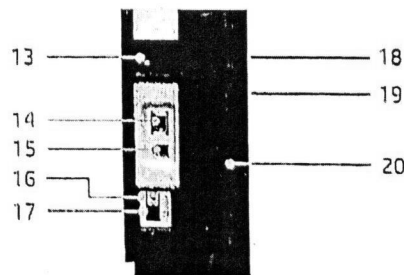

# Descripción del producto

- 1 Panel de control con pantalla táctil en color intuitiva de 8,89 cm y aplicaciones profesionales<sup>2</sup>
- 2 Alimentador automático de documentos (ADF) de 50 hojas con escaneado automático a doble cara
- 3 Escáner con placa de cristal para tamaños hasta A4
- 4 Bandeja de salida de 250 hojas con extensión para papel largo
- 5 Bandeja de salida trasera de 100 hojas
- 6 Bandeja multipropósito 1 de 100 hojas para soportes personalizados de gramaje extra de hasta 199 g/m<sup>2</sup>
- 7 Bandeja de entrada 2 de 500 hojas
- 8 Indicador de carga de las bandejas
- 9 Botón de encendido/apagado
- 10 Impresión automática a doble cara integrada
- 11 Botón de apertura de la puerta delantera para acceder con comodidad al cartucho de tóner multifuncional HP
- 12 Puerto USB de fácil acceso para guardar e imprimir archivos directamente
- 13 Puerto de acceso para cerradura estilo Kensington opcional
- 14 Puerto de red Gigabit Ethernet para compartir archivos fácilmente
- 15 Puerto de impresión Hi-Speed USB 2.0
- 16 Puerto de fax RJ-11
- 17 Puerto de salida de línea de teléfono
- 18 Procesador a 800 MHz, 256 MB de RAM
- 19 Conectividad inalámbrica 802.11b/g/n integrada (solo modelo dw)
- 20 Conexión de alimentación

Vista frontal

Detalle del panel trasero de entrada/salida