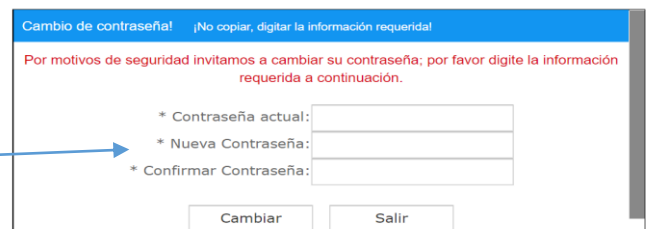

Ingresar a www.iemanueljosesierra.edu.co

Clic en master 2000/

I. E. MANUEL JOSÉ SIERRA

Seleccione el sistema al que desea ingresar:

Clic en/ estudiante/entrar

Ingrese documento y contraseña es el mismo documento

Clic en acceder

Luego le pide cambiar contraseñas. (Lo mejor es utilizar el mismo documento para que no la olvide).

Luego le dice, la contraseña ha sido actualizada y damos clic en aceptar.

Por ultimo estando en el panel del estudiante hace clic en seguimiento para ver las notas o en pruebas para resolver las pruebas.