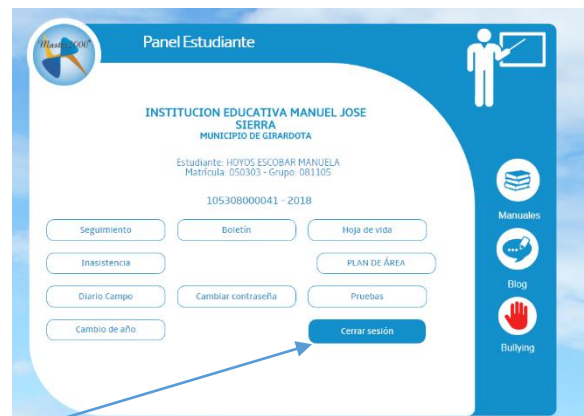

Ingresar a www.iemanueljosesierra.edu.co

Clic en master 2000/

I. E. MANUEL JOSÉ SIERRA

Seleccione el sistema al que desea ingresar:

Clic en/ estudiante/entrar

Ingrese documento y contraseña es el mismo documento

Clic en acceder

Luego le pide cambiar contraseñas. (Lo mejor es utilizar el mismo documento para que no la olvide).

Luego le dice, la contraseña ha sido actualizada y damos clic en aceptar.

Por ultimo estando en el panel del estudiante hace clic en seguimiento para ver las notas o en pruebas para resolver las pruebas.