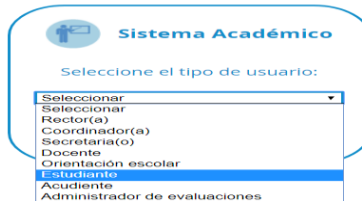

Ingresar a www.iemanueljosesierra.edu.co

Clic en master 2000/

I. E. MANUEL JOSÉ SIERRA

Seleccione el sistema al que desea ingresar:

Clic en/ estudiante/entrar

Ingrese documento y contraseña es el mismo documento