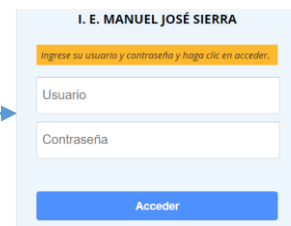

Ingresar a www.iemanueljosesierra.edu.co

Clic en master 2000/

I. E. MANUEL JOSÉ SIERRA

Seleccione el sistema al que desea ingresar:

Clic en/ estudiante/entrar

Ingrese documento y contraseña es el mismo documento

Clic en acceder

Luego le pide cambiar contraseñas. (Lo mejor es utilizar el mismo documento para que no la olvide).

Luego le dice, la contraseña ha sido actualizada y damos clic en aceptar.

Por ultimo estando en el panel del estudiante hace clic en seguimiento para ver las notas o en pruebas para resolver las pruebas.