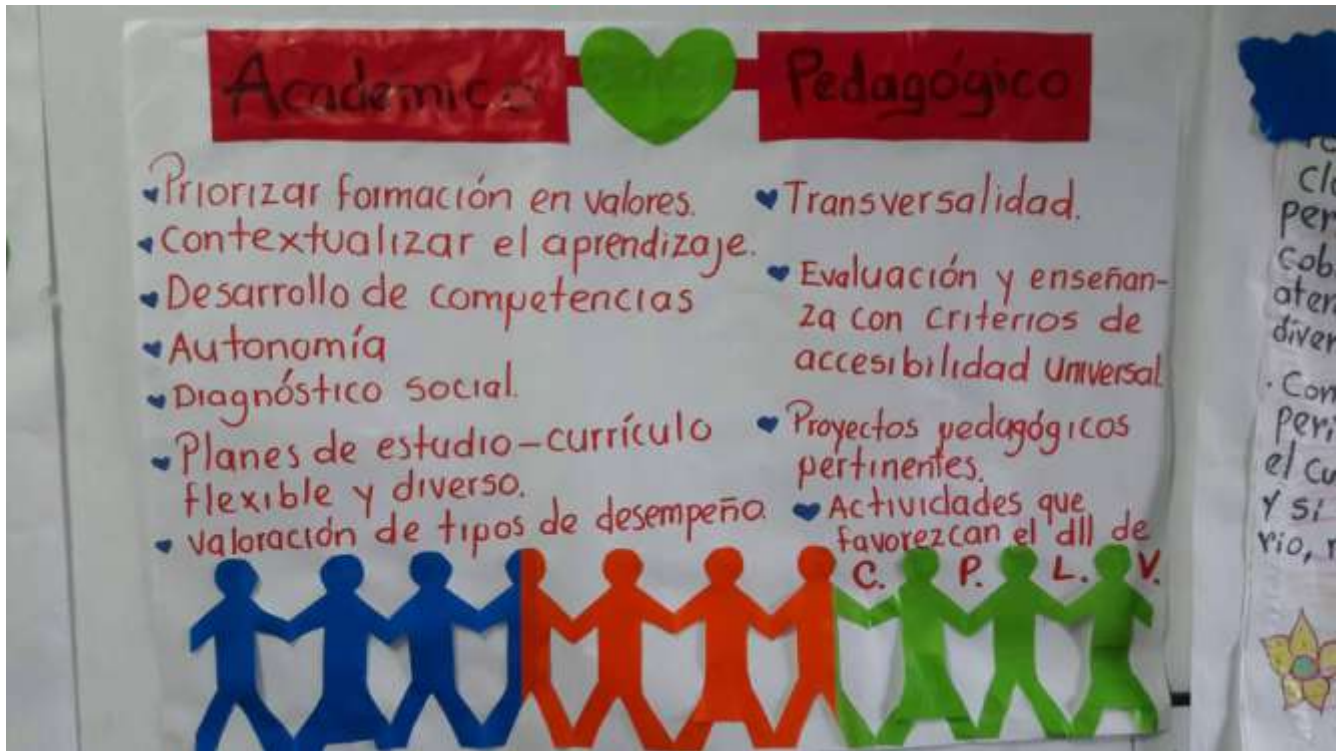

INSTITUCIÓN EDUCATIVA LA INMACULADA CONCEPCIÓN

NIT: 890980790-3 DANE: 105318000278 ICFES: 025783

www.inedinco.edu.co

CARRERA 50 N° 51-92 TELEFAX: 5510213

GUARNE-ANTIOQUIA