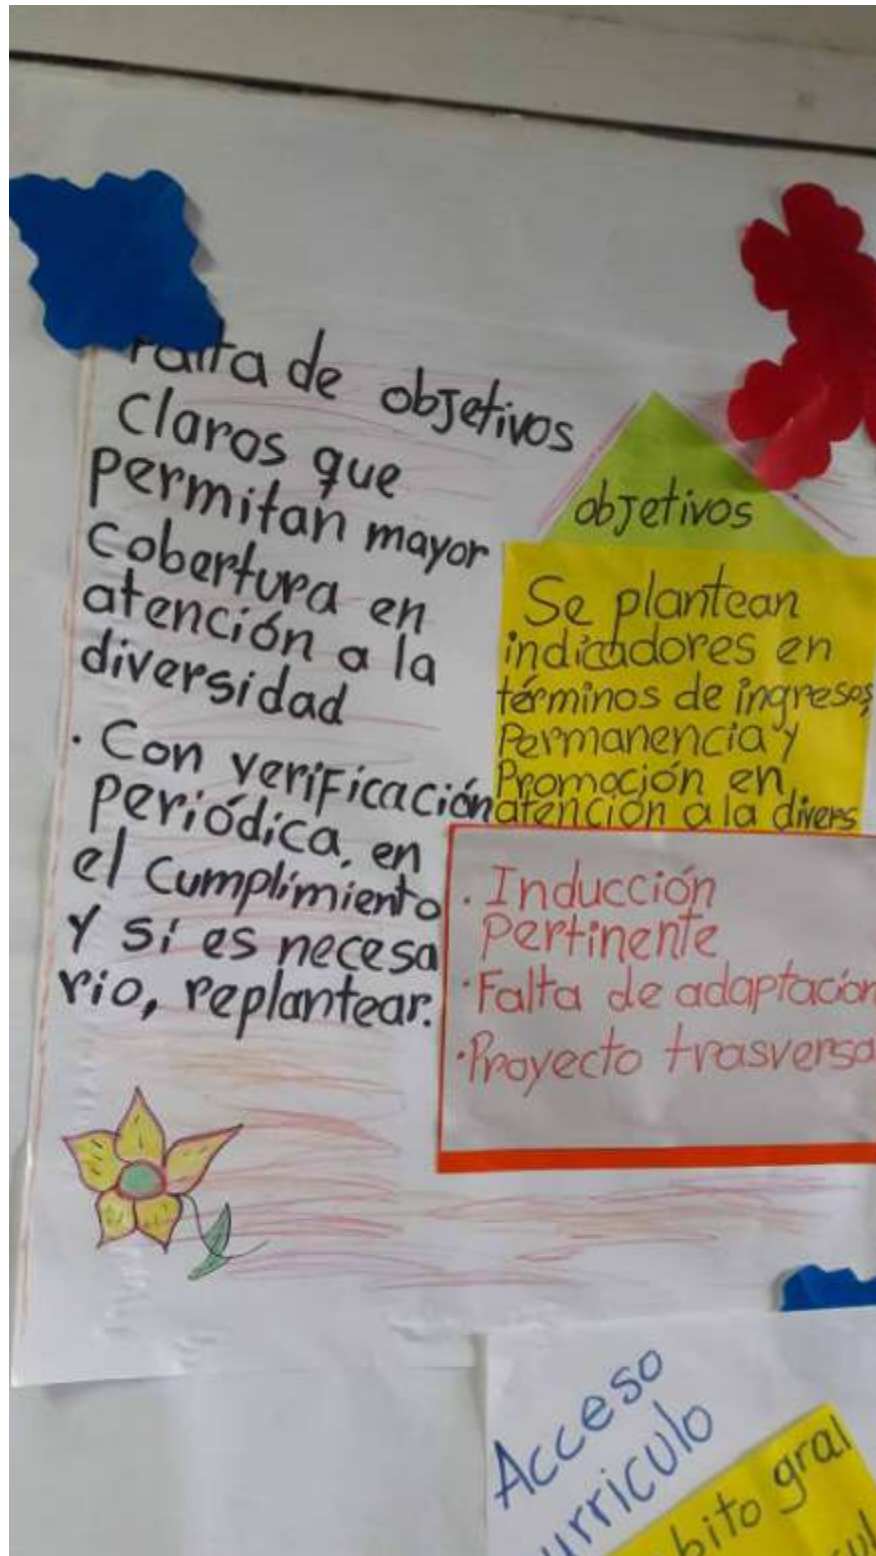

Desde La Inmaculada Actividades de Desarrollo Institucional

El 06 de noviembre, en el marco de la jornada de desarrollo institucional, se realizaron diferentes actividades encaminadas al fortalecimiento del rol docente.

Así, se trabajó con los docentes elementos relacionado con las inteligencias múltiples, estilos de aprendizaje, DUA y revisión de elementos del Horizonte Institucional. Con la actividad se corroboró la importancia de un proceso permanente de capacitación docente, donde se induzca a los maestros a mejorar sus prácticas de aula, pensando en un conocimiento de forma global y actualizado, que se lleve a los espacios de aprendizaje institucionales desde el reconocimiento de las capacidades y particularidades de los estudiantes.