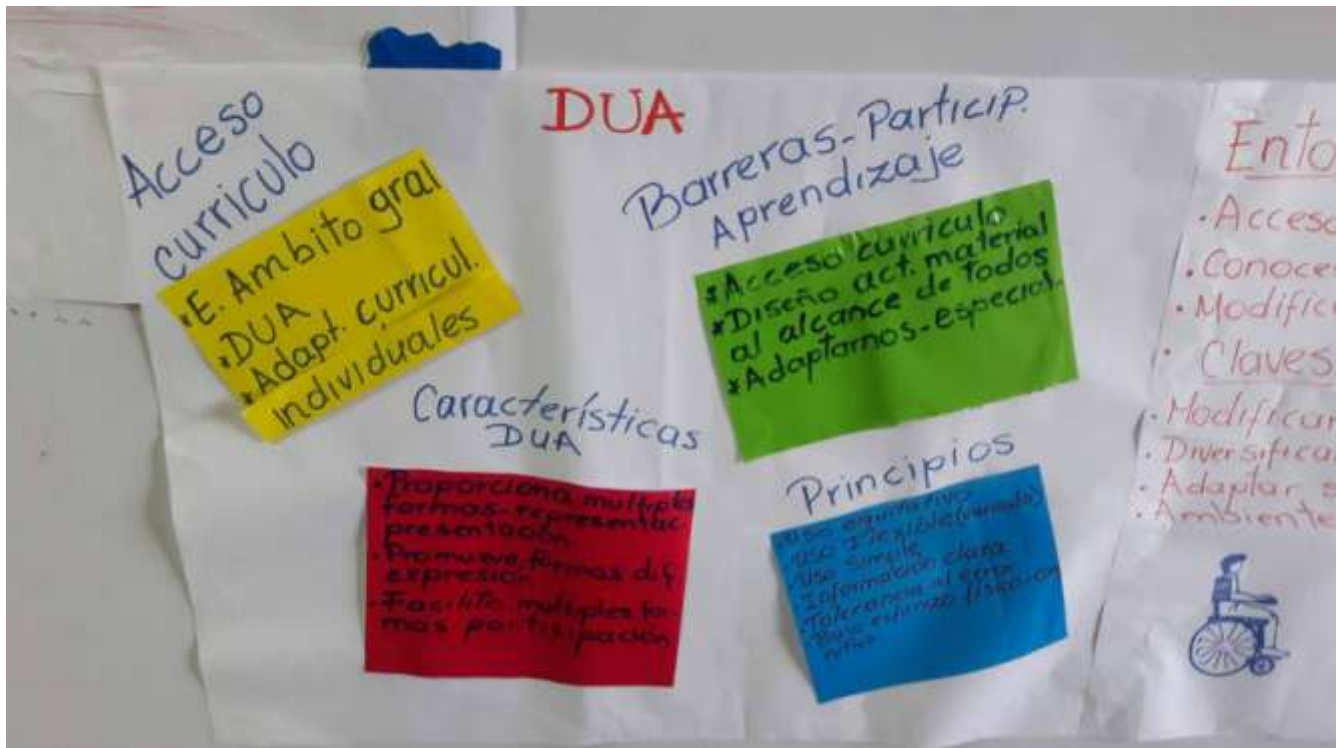

Desde La Inmaculada Actividades de Desarrollo Institucional

El 06 de noviembre, en el marco de la jornada de desarrollo institucional, se realizaron diferentes actividades encaminadas al fortalecimiento del rol docente.

Así, se trabajó con los docentes elementos relacionado con las inteligencias múltiples, estilos de aprendizaje, DUA y revisión de elementos del Horizonte Institucional. Con la actividad se corroboró la importancia de un proceso permanente de capacitación docente, donde se induzca a los maestros a mejorar sus prácticas de aula, pensando en un conocimiento de forma global y actualizado, que se lleve a los espacios de aprendizaje institucionales desde el reconocimiento de las capacidades y particularidades de los estudiantes.