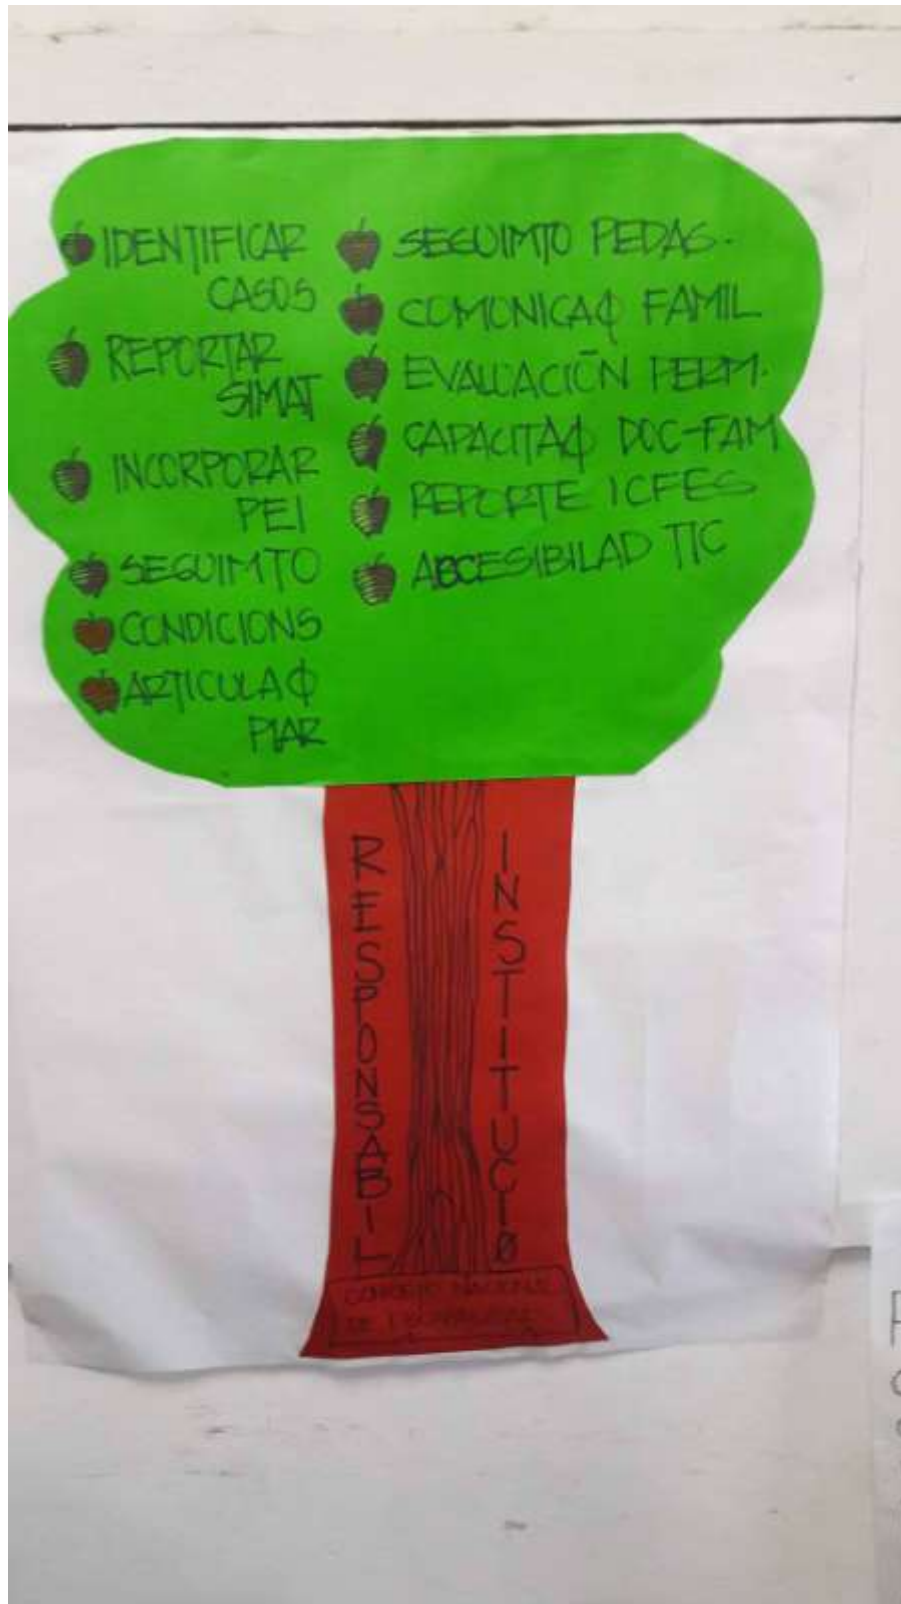

INSTITUCIÓN EDUCATIVA LA INMACULADA CONCEPCIÓN

NIT: 890980790-3 DANE: 105318000278 ICFES: 025783

www.inedinco.edu.co

CARRERA 50 N° 51-92 TELEFAX: 5510213

GUARNE-ANTIOQUIA